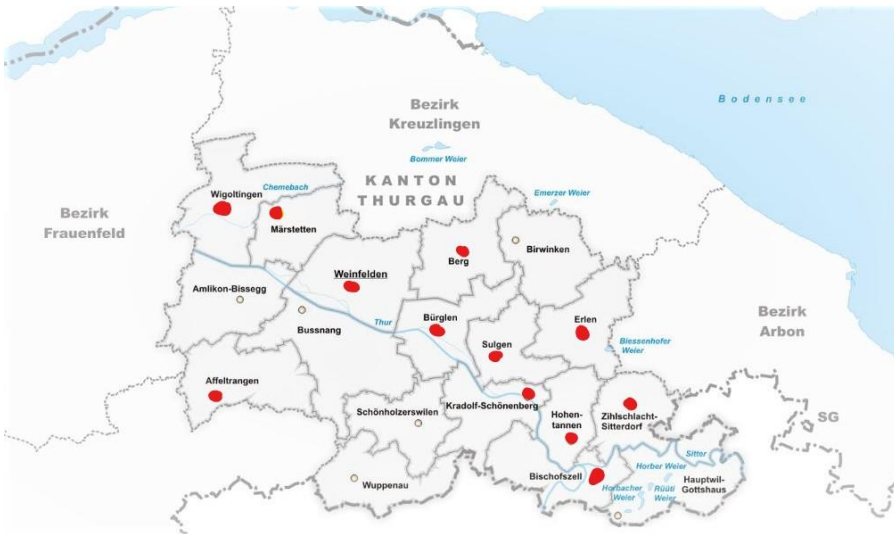

Communes responsables Association de promotion de l'intégration du district de Weinfelden

- | | |
|--------------|-------------------------|
| Affeltrangen | Kradolf-Schönenberg |
| Berg | Märstetten |
| Bischofszell | Sulgen |
| Bürglen | Weinfelden |
| Erlen | Wigoltingen |
| Hohentannen | Zihlschlacht-Sitterdorf |

Avec le support du crédit d'intégration de la Confédération et du canton de Thurgovie.

Französisch

Bienvenue dans le district de Weinfelden

Vous vous êtes installé récemment dans notre commune située dans le district de Weinfelden. Pendant une certaine période, vous allez vivre en Suisse – peut-être pour toujours. Nous vous souhaitons une cordiale bienvenue!