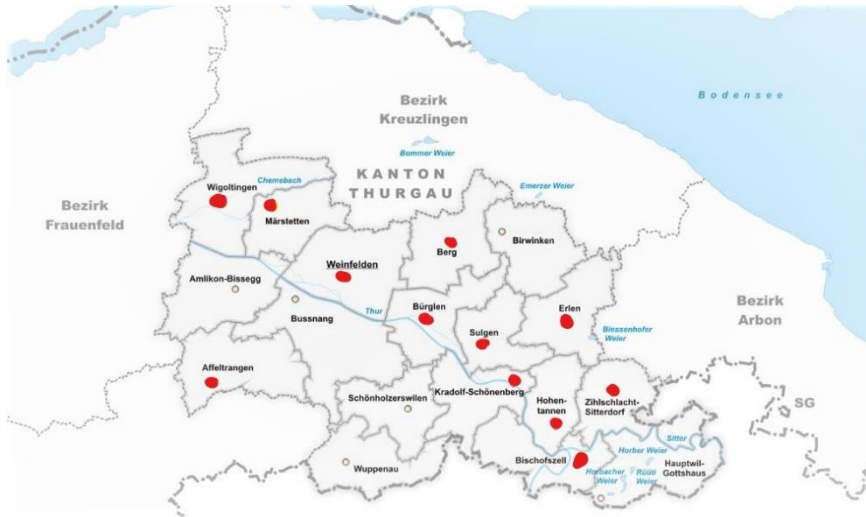

Comuni di sostegno dell'Associazione di promozione dell'integrazione del distretto di Weinfelden

Affeltrangen
 Berg
 Bischofzell
 Bürglen
 Erlen
 Hohentannen

Kradolf-Schönenberg
 Märstetten
 Sulgen
 Weinfelden
 Wigoltingen
 Zihlschlacht-Sitterdorf

Supportato dal credito integrativo del governo federale e del Cantone di Turgovia.

Italianisch

Benvenuto nel distretto di Weinfelden

Lei si è recentemente trasferito nel nostro comune nel distretto di Weinfelden, e rimarrà per un lungo periodo - forse per sempre - in Svizzera. Le diamo un caloroso benvenuto.