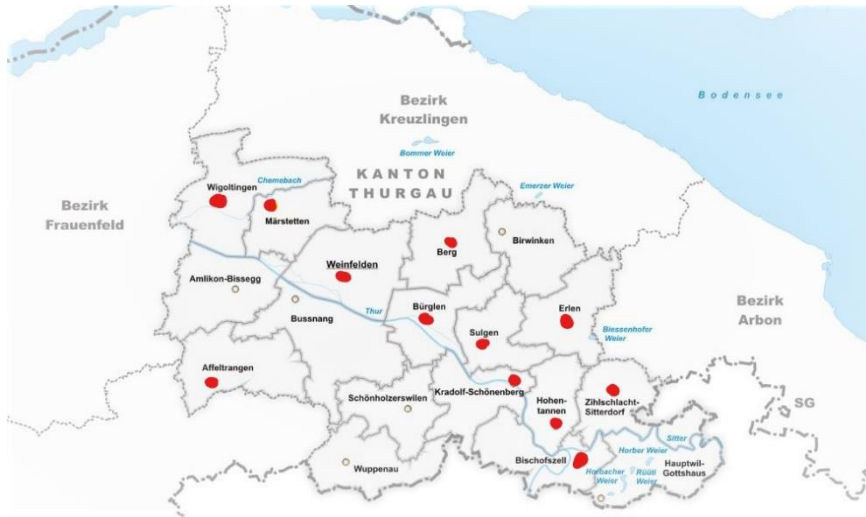

**Comunidades mantenedoras da Associação para a Fomentação da Integração no Distrito de Weinfelden**

- |              |                         |
|--------------|-------------------------|
| Affeltrangen | Kradolf-Schönenberg     |
| Berg         | Märstetten              |
| Bischofzell  | Sulgen                  |
| Bürglen      | Weinfelden              |
| Erlen        | Wigoltingen             |
| Hohentannen  | Zihlschlacht-Sitterdorf |

## Bem-vindo ao distrito de Weinfelden

Você mudou-se, recentemente, para a nossa comunidade, no distrito de Weinfelden. Vai viver por muito tempo – talvez para sempre – na Suíça. Damos-lhe as boas-vindas!