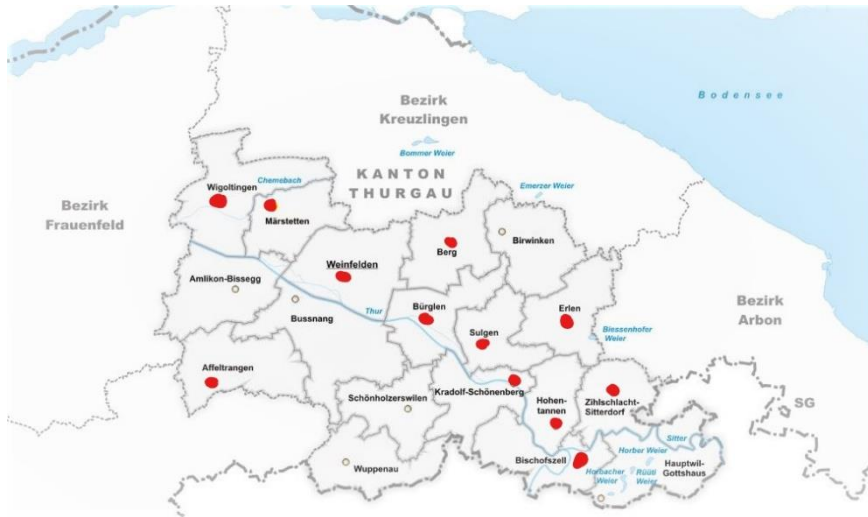

Municipios representantes de la Asociación de Ayuda a la Integración del Distrito de Weinfelden

- | | |
|--------------|-------------------------|
| Affeltrangen | Kradolf-Schönenberg |
| Berg | Märstetten |
| Bischofszell | Sulgen |
| Bürglen | Weinfelden |
| Erlen | Wigoltingen |
| Hohentannen | Zihlschlacht-Sitterdorf |

Apoyado por el crédito de integración de la confederación y del cantón de Thurgau.

Spanisch

Bienvenido/a al distrito de Weinfelden

Se ha mudado recientemente a nuestro municipio perteneciente al distrito de Weinfelden. Va a residir en Suiza durante un periodo largo - tal vez para siempre -, por eso le damos la bienvenida.

Le ofrecemos diversas opciones para ayudarle en el momento de su llegada y a integrarse en su nuevo país. Saque provecho de la charla de bienvenida en el Centro de Competencia de Integración en Weinfelden para obtener información sobre nuestra oferta.