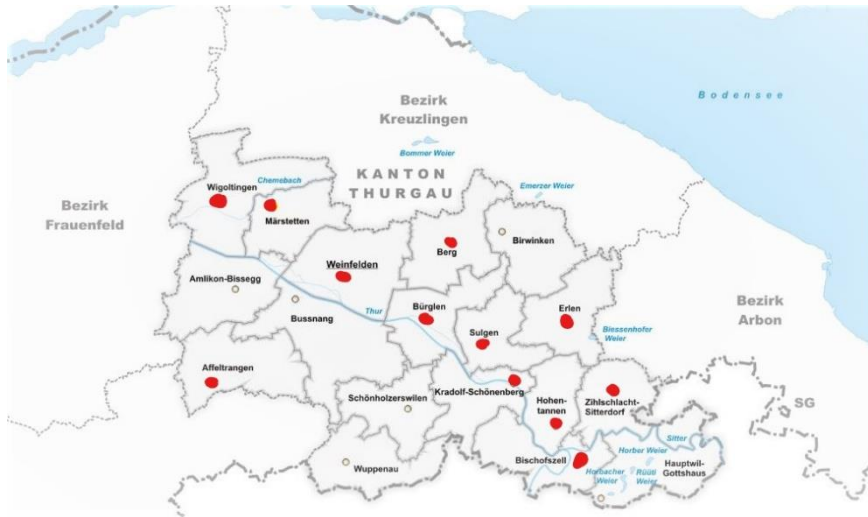

**Weinfelden kistérség beilleszkedést segítő egyesülete
támogató községei**

Affeltrangen
Berg
Bischofszell
Bürglen
Erlen
Hohentannen

Kradolf-Schönenberg
Märstetten
Sulgen
Weinfelden
Wigoltingen
Zihlschlacht-Sitterdorf

Készült az Államszövetség, valamint Kanton Thurgau támogatásával.

Magyar / Ungarisch

Üdvözljük Weinfelden kistérségben

Ön nemrég költözött Weinfelden kistérségi településünkre és hosszabb ideig – talán örökre – Svájcban fog élni.