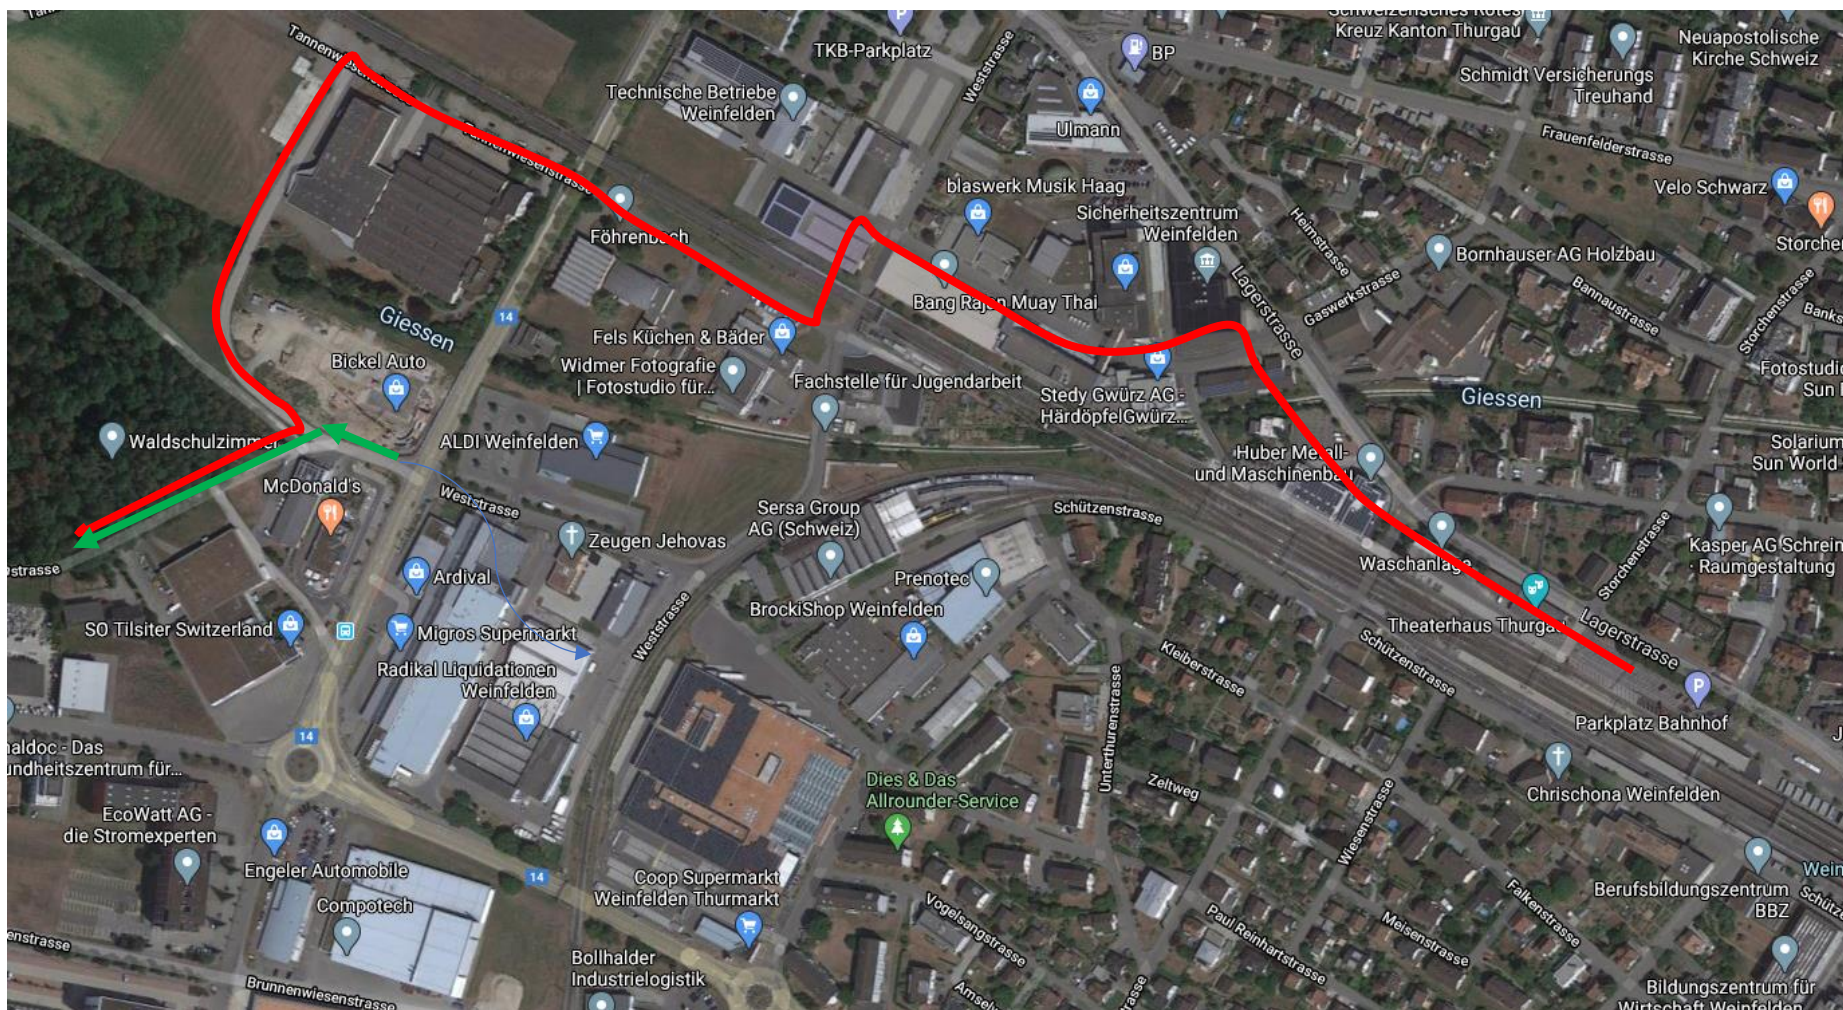

Lageplan Waldschulzimmer Weinfelden

Vom Bahnhof zur Waldschule Weinfelden können Sie zu Fuss oder mit dem Velo dem rot eingezeichneten Weg folgen.

Mit dem Auto können Sie von der Guisanstrasse (Umfahrungsstrasse) herkommend zwischen McDonalds und Garage Bickel zum Waldschulzimmer abbiegen (im Plan grün eingezeichnet). Die Autos können Sie vor dem Waldschulzimmer am Waldrand der Strasse entlang parkieren.

Quelle des Plans: Google-Maps