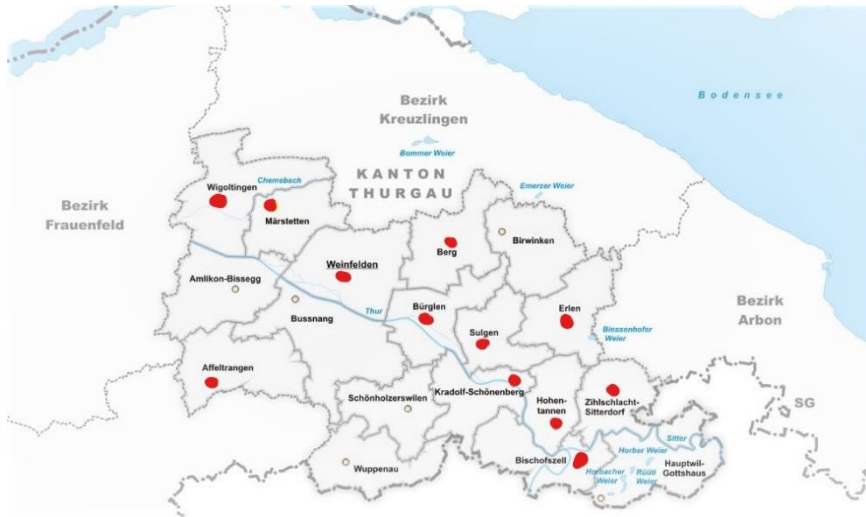

Comunidades mantenedoras da Associação para a Fomentação da Integração no Distrito de Weinfelden

- | | |
|--------------|-------------------------|
| Affeltrangen | Kradolf-Schönenberg |
| Berg | Märstetten |
| Bischofzell | Sulgen |
| Bürglen | Weinfelden |
| Erlen | Wigoltingen |
| Hohentannen | Zihlschlacht-Sitterdorf |

Apoiado pelo crédito de integração da Confederação e do Cantão de Turgovia.

Portugiesisch

Bem-vindo ao distrito de Weinfelden

Você mudou-se, recentemente, para a nossa comunidade, no distrito de Weinfelden. Vai viver por muito tempo – talvez para sempre – na Suíça. Damos-lhe as boas-vindas!