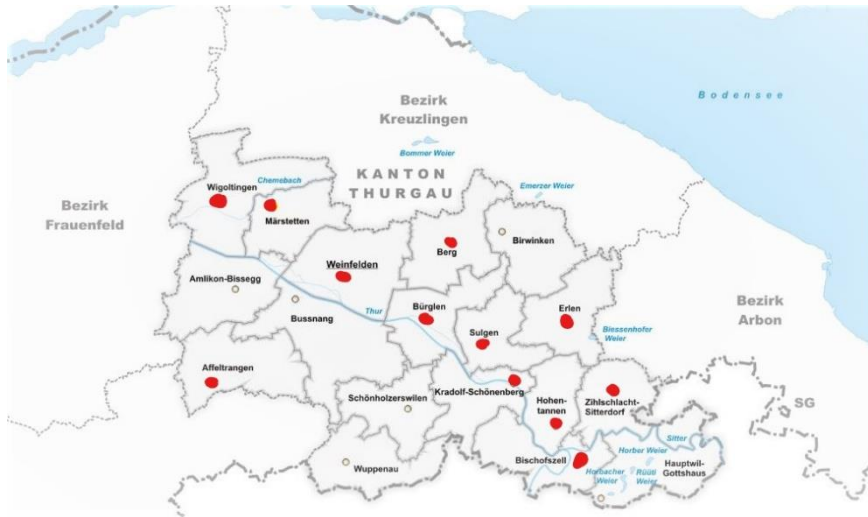

Weinfelden kistérség beilleszkedést segítő egyesülete
támogató községei

Affeltrangen
Berg
Bischofszell
Bürglen
Erlen
Hohentannen

Kradolf-Schönenberg
Märstetten
Sulgen
Weinfelden
Wigoltingen
Zihlschlacht-Sitterdorf

Készült az Államszövetség, valamint Kanton Thurgau támogatásával.

Magyar / Ungarisch

Üdvözöljük Weinfelden kistérségben

Ön nemrég költözött Weinfelden kistérségi településünkre és hosszabb ideig – talán örökre – Svájcban fog élni. Ebből az alkalomból szeretettel köszöntjük.