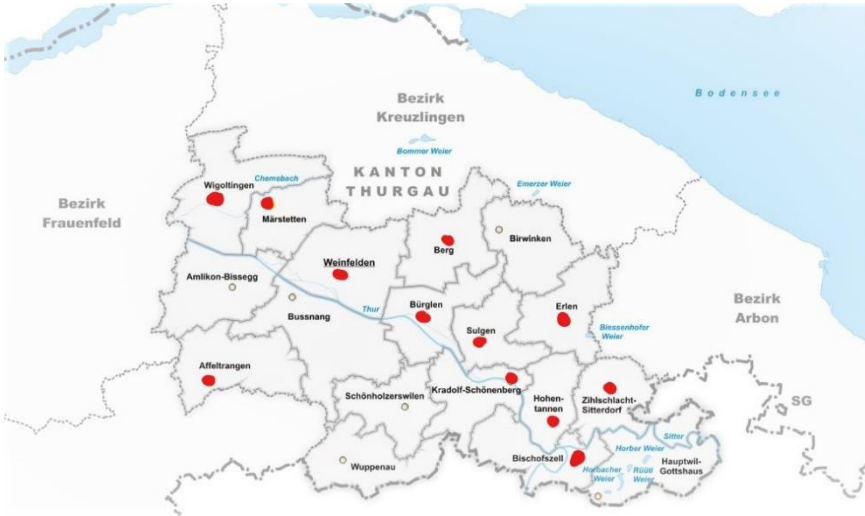

Weinfelden Yöresi Entegrasyona Teşvik Belediyeler Derneği

Affeltrangen

Berg

Bischofszell

Bürglen

Erlen

Hauptwil-Gottshaus

Hohentannen

Kradolf-Schönenberg

Märstetten

Sulgen

Weinfelden

Wigoltingen

Zihlschlacht-Sitterdorf

KOI
Kompetenzzentrum Integration
Bezirk Weinfelden

Konfederasyon ve Thurgau Eyaleti entegrasyon kredisi aracılığıyla desteklenmektedir.

Thurgau

KIP
KANTONALES
INTEGRATIONSPROGRAMM
KANTON THURGAU

Türkisch

Weinfelden yöresine hoşgeldiniz

Kısa bir süre önce köyümüzün Weinfelden yöresine taşındınız. Uzun bir zaman için – belki de daima – İsviçre’de yaşayacaksınız. Size en içten dileklerimizle hoş geldiniz diyoruz.